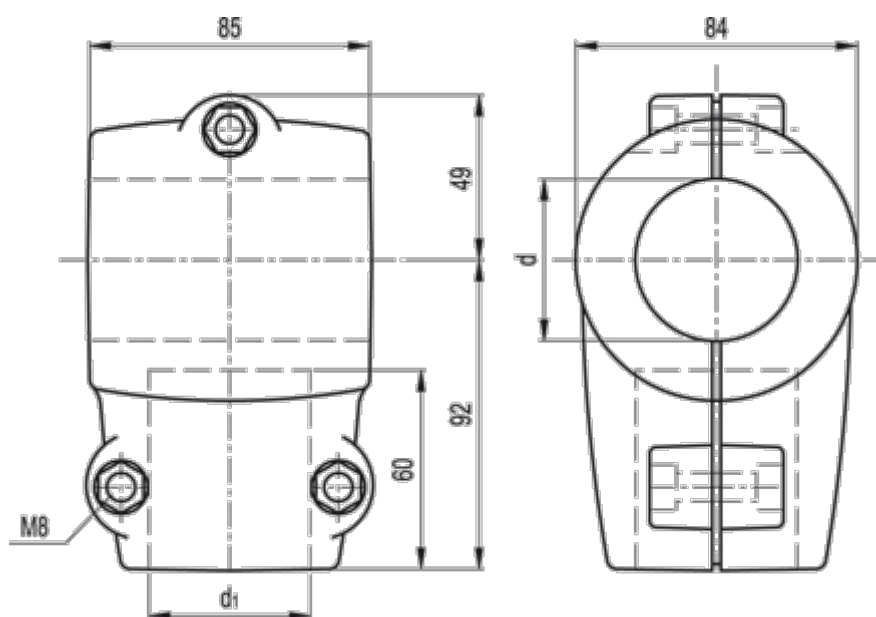

Varenummer: 2310419641  
Beskrivelse: E+G Forbindelsesled  
GC.60-42-SST

## Mål

d (tomme) = 2 Gas  
d1 (mm) = 42.4  
d1 (tomme) = 1 1/4 Gas  
d mm = 60.3  
Vægt (g) = 380